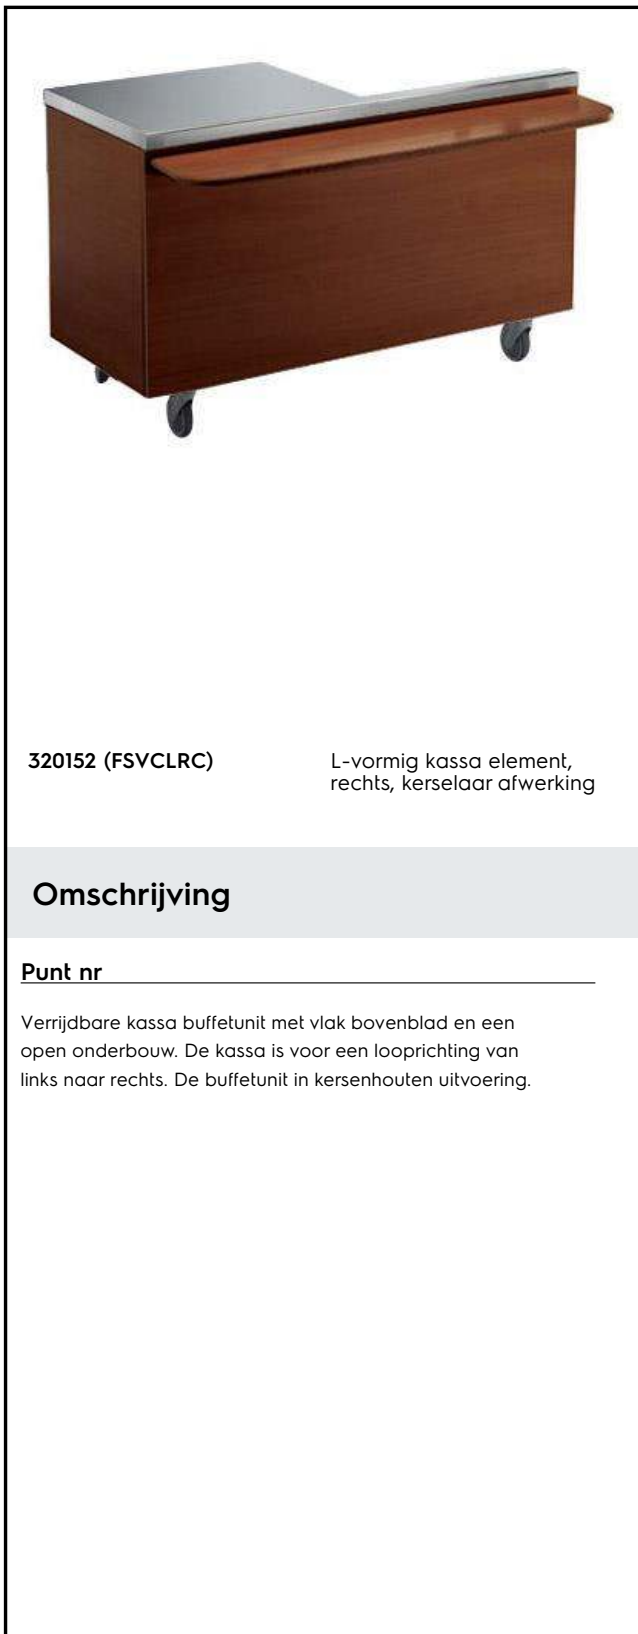

Fit System L-vormig kassa element, rechts, kerselaar afwerking

ITEM # _____

MODEL # _____

NAAM # _____

SIS # _____

AIA # _____

320152 (FSVCLRC)

L-vormig kassa element,
rechts, kerselaar afwerking

Omschrijving

Punt nr _____

Verrijdbare kassa buffetunit met vlak bovenblad en een open onderbouw. De kassa is voor een looprichting van links naar rechts. De buffetunit in kersenhouten uitvoering.

Belangrijkste Gegevens

- Unit heeft uitwendige panelen (in roestvrijstaal of in kersenhout afwerking) en heeft ruimte voor plaatsing van een kassa en een open deel voor de caissière.
- Standaard geleverd met een lade met slot en sleutel.
- Verkrijgbaar in linkse of rechtse opstelling
- Voldoet aan de belangrijkste internationale certificatie instellingen en is CE gemarkeerd.
- [NOT TRANSLATED]